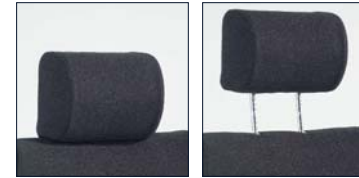

## BÜRODREHSTÜHLE

Vom Chefsessel mit Kopfstütze bis hin zum Konferenzdrehstuhl - der startup2 erfüllt alle Ansprüche an eine gesunde Sitzhaltung.

ERFOLGREICHER  
SITZEN.

Gastfreundschaft auf höchstem Niveau. Optisch abgestimmt auf den Drehstuhl sitzen auch Ihre Besucher bequem. In trendigen Farben ein Highlight in Ihrem Büro - in echtem Leder ein stilvoller Gastgeber.

## BESUCHER & KONFERENZSTÜHLE

Ein moderner Stuhl, der sich auf Ihre Gesundheit konzentriert. Die Rückenlehne ist flexibel und bietet Freiraum für Entspannung.

ERFOLGREICHER  
SITZEN.

# STARTUP<sup>2</sup>

Einstellungssache - startup2 lässt sich individuell auf Ihre Körpermaße einstellen. Mit und ohne Kopfstütze erhältlich.

ERFOLGREICHER  
SITZEN.

1. Kopfstütze höhenverstellbar | neigbar