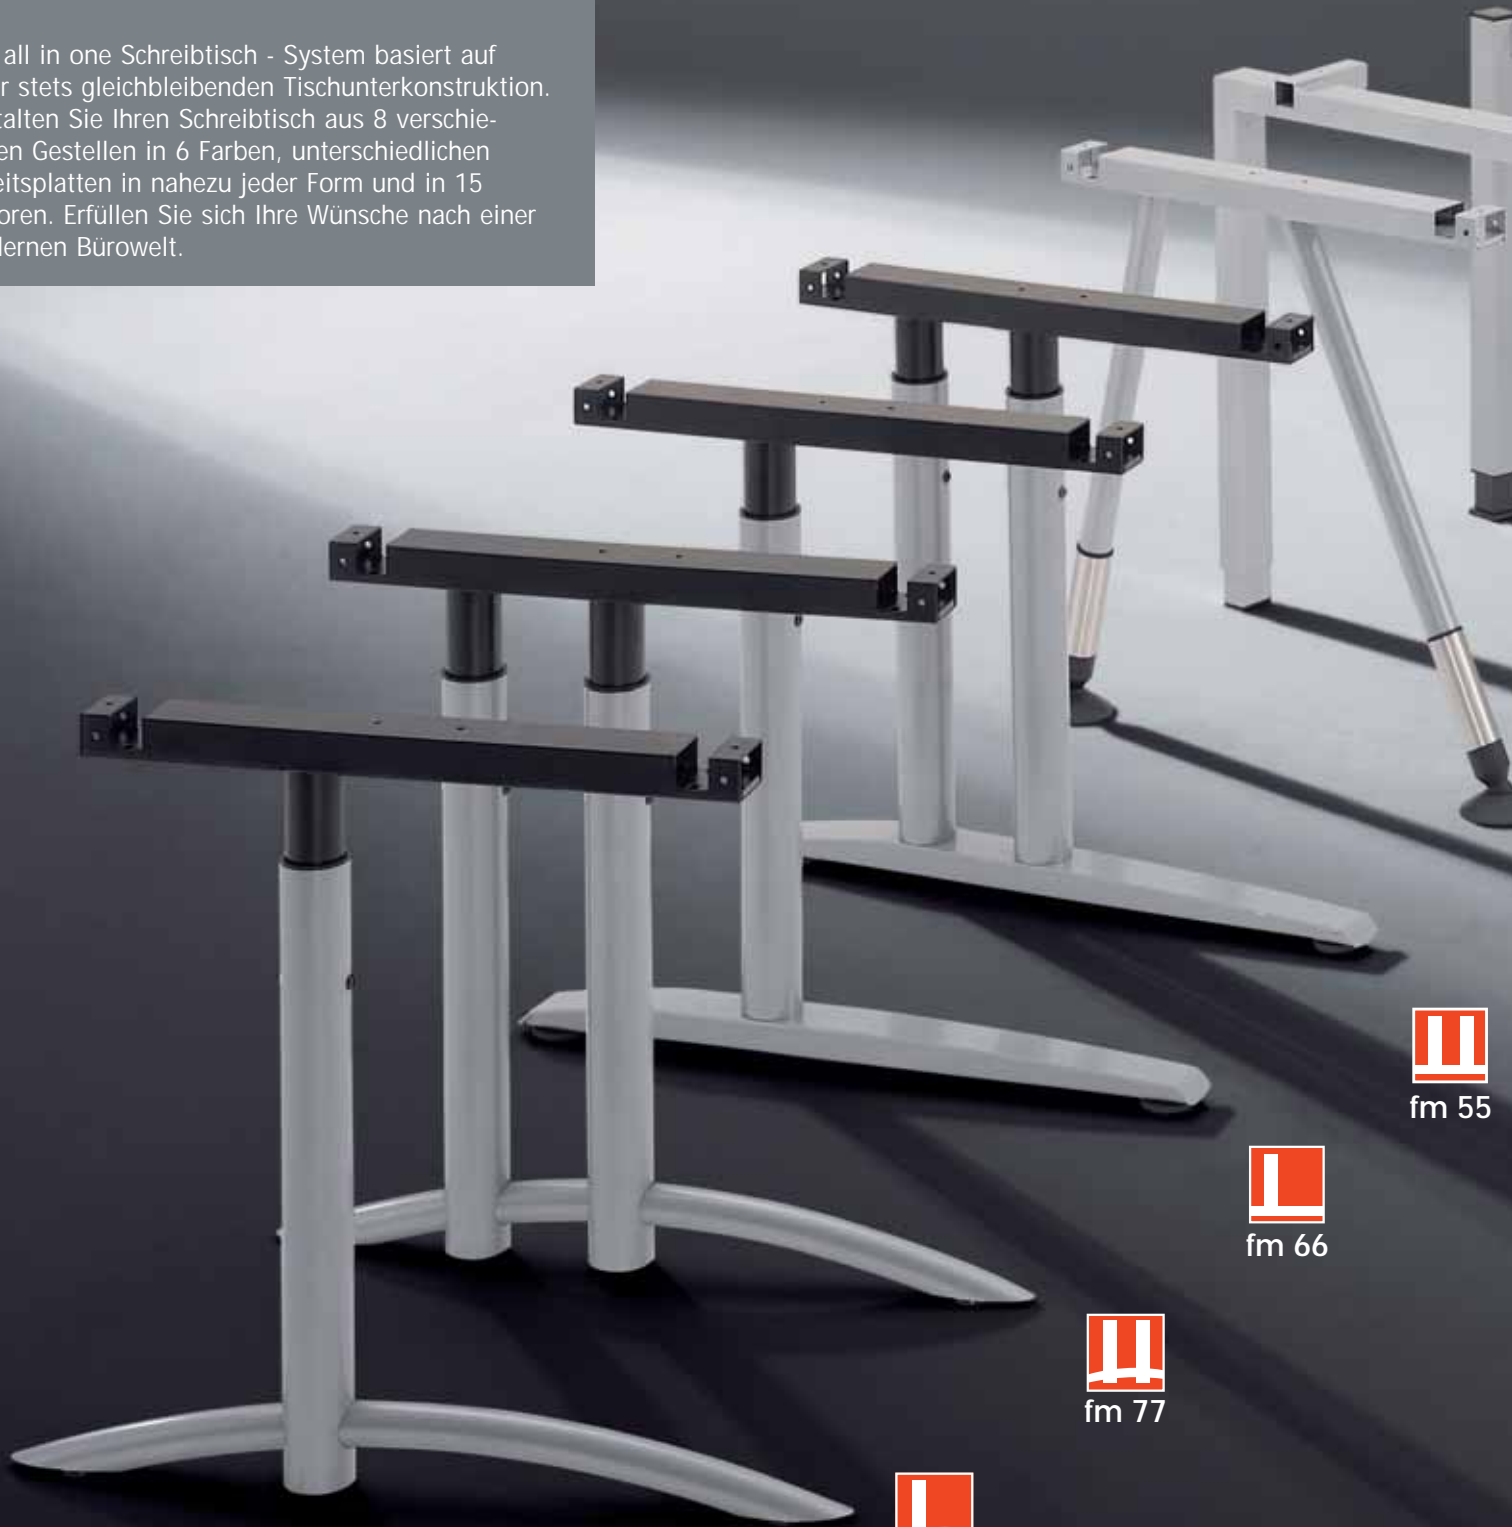

all_{in}one

all_{in}one

BÜROMÖBEL MIT SYSTEM

fm[®]

all in one

Das all in one Schreibtisch - System basiert auf einer stets gleichbleibenden Tischunterkonstruktion. Gestalten Sie Ihren Schreibtisch aus 8 verschiedenen Gestellen in 6 Farben, unterschiedlichen Arbeitsplatten in nahezu jeder Form und in 15 Dekoren. Erfüllen Sie sich Ihre Wünsche nach einer modernen Bürowelt.

fm 44

55

Für die Elektrifizierung lässt sich der großvolumige Kabelkanal je nach Montagerichtung nach innen oder nach außen öffnen.

11
all in
one

Kabeldurchlassbuchsen für eine bessere Kabelführung.

Bodenausgleichverstellung

Intelligent gelöst:
Die seitlich am Gestell befestigte Halterung für PC und Drucker spart Platz.

fm 11 *Büro mit Charakter.*

Als Plattformsystem entwickelt, ist all in one ein extrem vielseitiges Programm, variabel einsetzbar und damit ideal für jede Arbeitsplatzsituation. Verändern sich Ihre Ansprüche, lässt sich das System bei minimalen Aufwand anpassen. Durch Umbau oder durch ergänzende Elemente. Typisch ist das Vierfuß Rundrohr für die Gestellvariante fm11.

55
all in
one

Ein Extra-Blickfang ist die Seitenteil-Silhouette, z.B. inmitten der Doppelsäule.

fm55 *Bürokommunikation.*

Großzügigkeit auf den ersten Blick wird besonders bei der Aufstellung von zwei gegenüberliegenden Arbeitsplätzen deutlich. So bietet das Programm eine Vielfalt an Tischtypen in unterschiedlichen Abmessungen. Die Gestellvariante C-Fuß Flachkufe mit Doppelsäule überzeugt durch innovatives, zeitgemäßes Design.