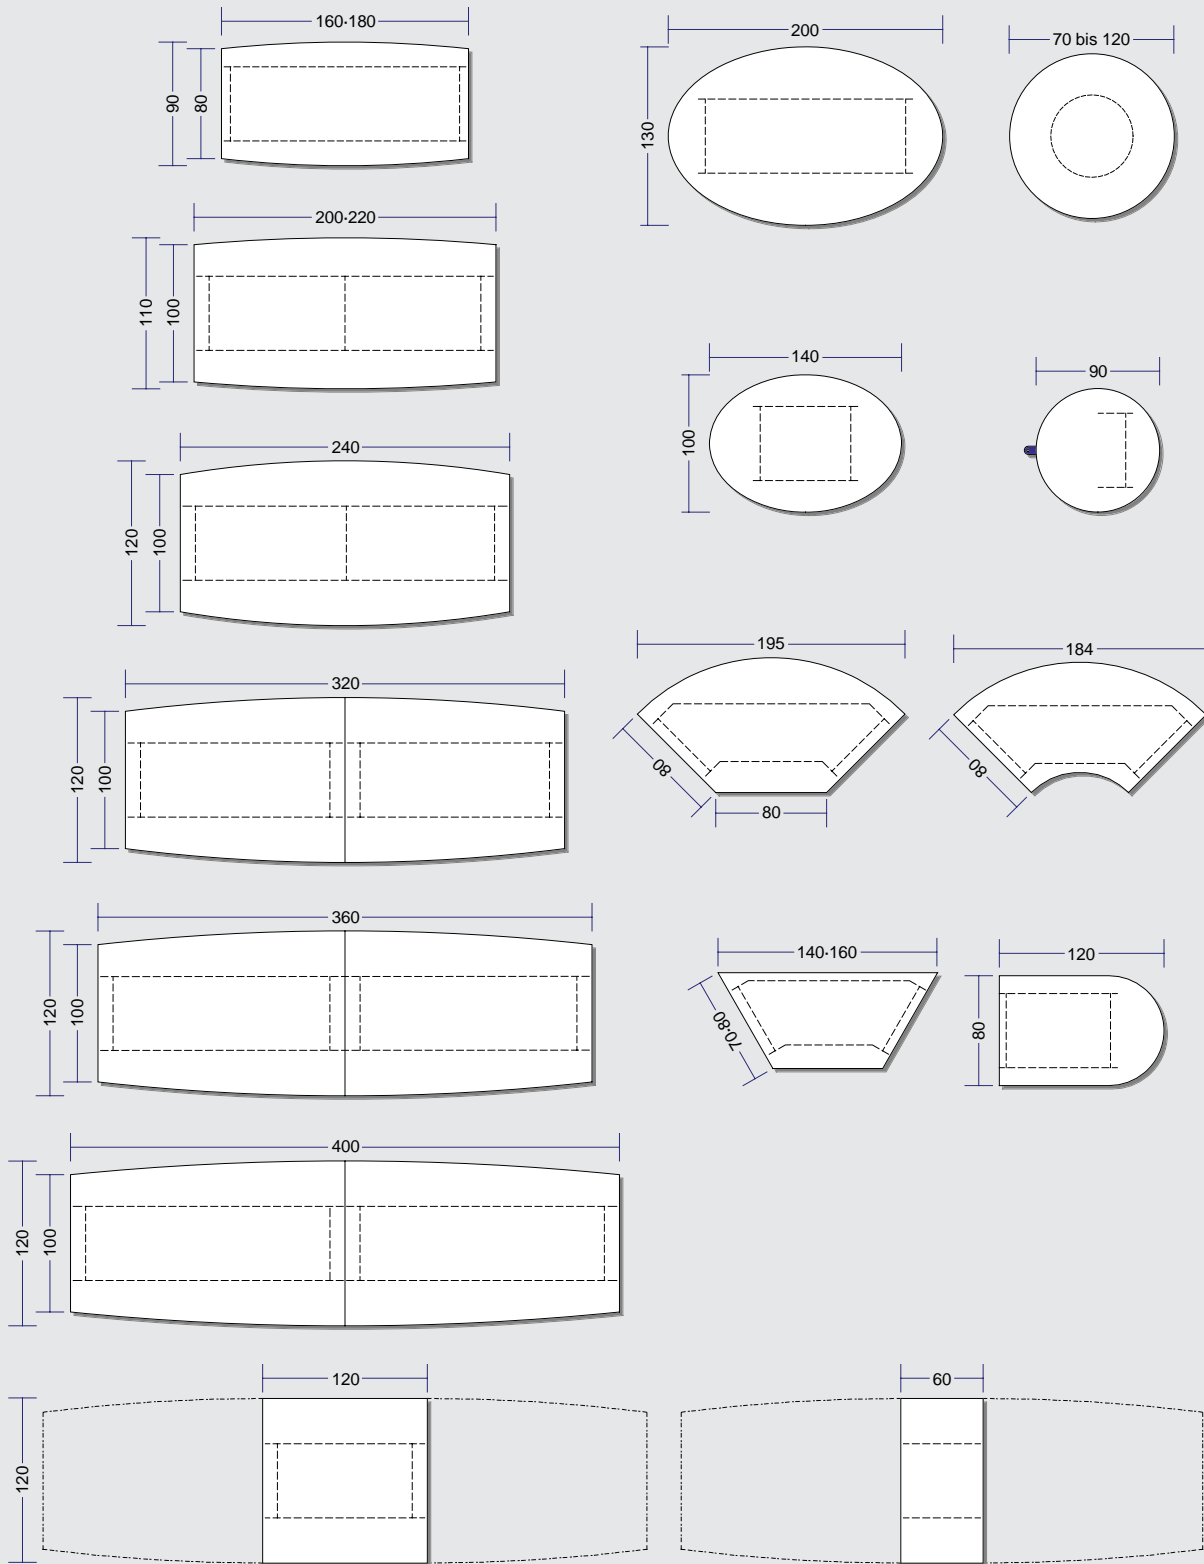

Meeting - und Konferenz Tischsysteme