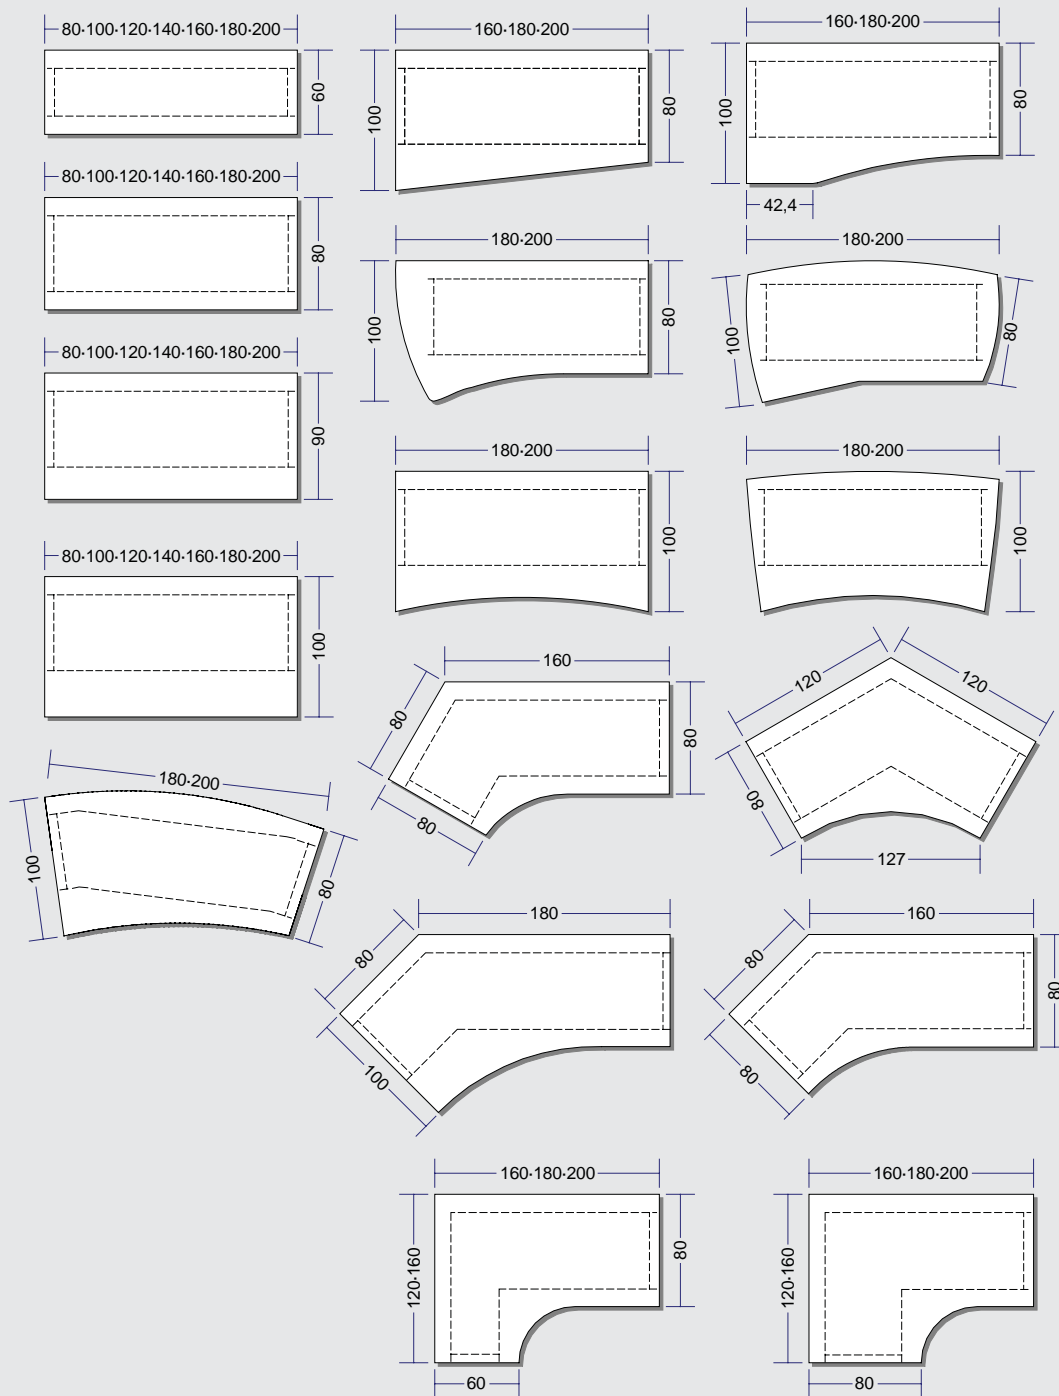

Neben den Basis-Tischen für Arbeitsplatz-Einzellösungen lassen sich alle Anbautisch-Module nach Wunsch kombinieren.