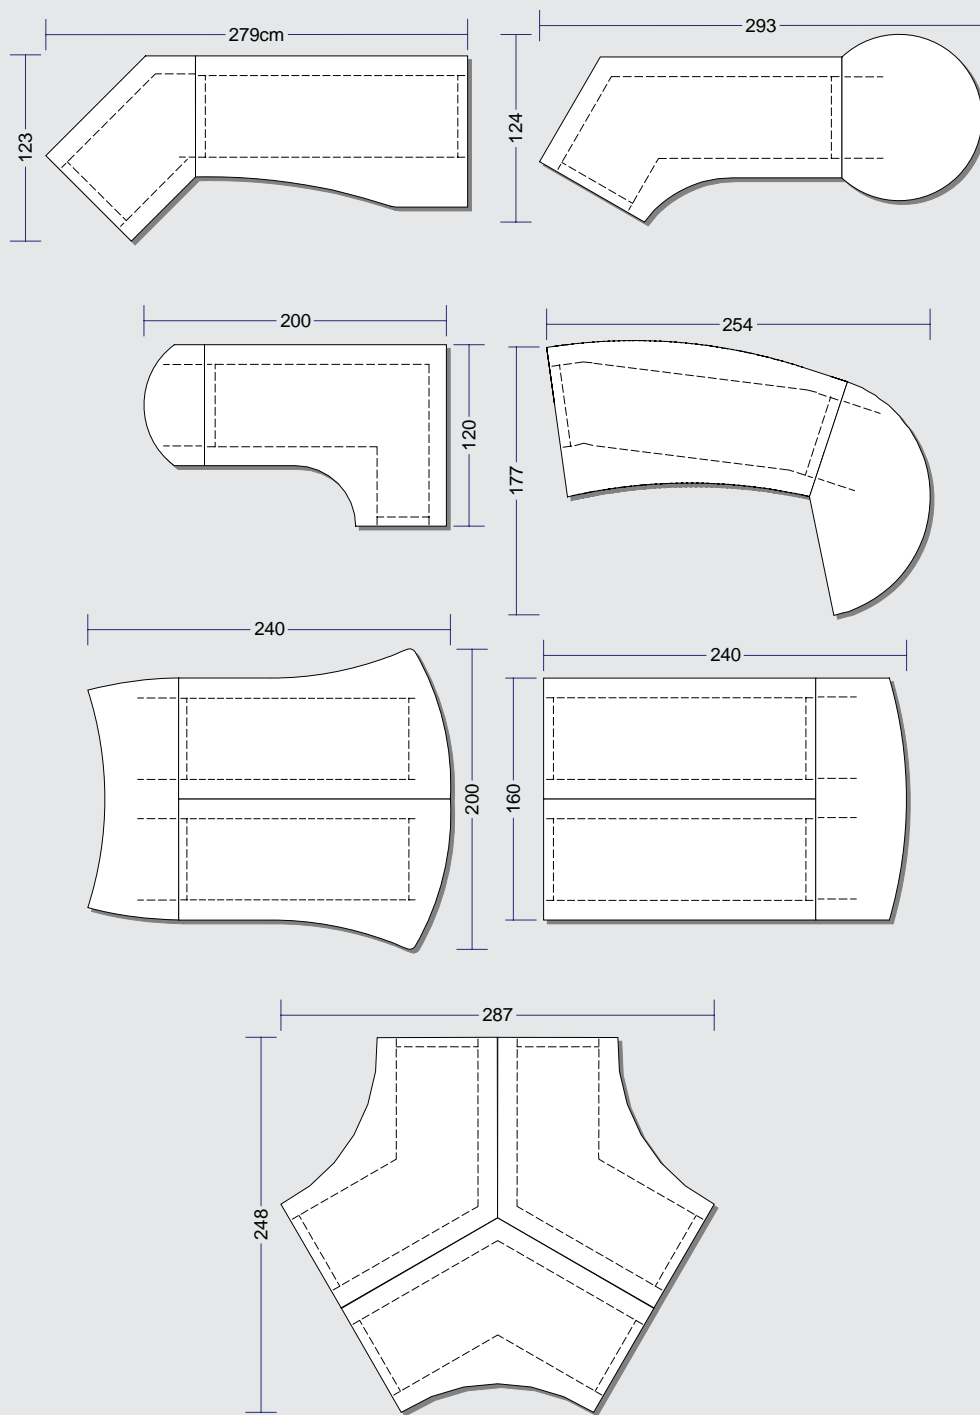

Verkettungen nach Maß.

Der Kombinationsfreude sind keine Grenzen gesetzt. Verketteten und ergänzen Sie ganz nach Wunsch. Wir können hier nur einige Beispiele zeigen. Ihr fm - Fachberater entwickelt aber gern gemeinsam mit Ihnen eine Lösung nach Maß.