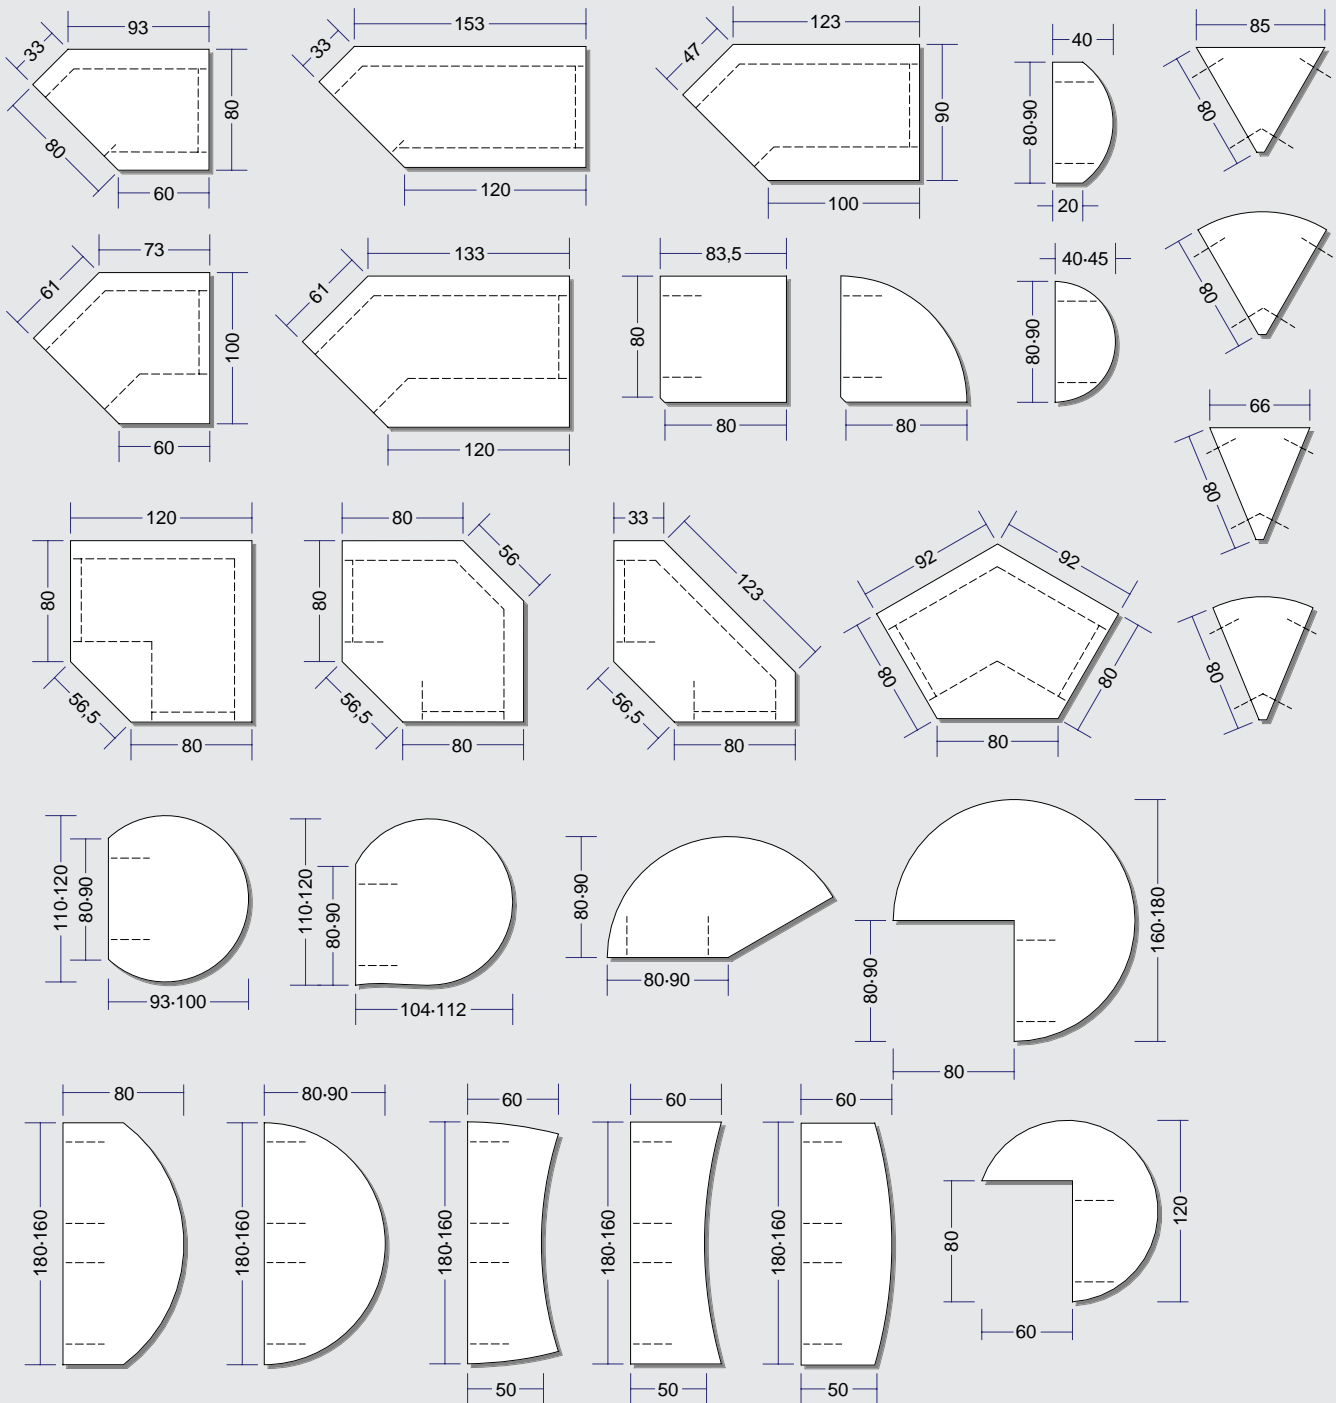

Immer die
passende Lösung...